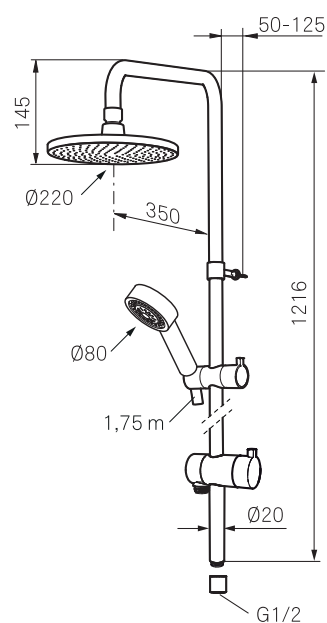

# Mora Rexx Shower System S5

mora<sup>®</sup> ARMATUR

Mora Rexx är essensen av skandinavisk design och funktionalitet. Serien är minimalistisk och med enkelheten i fokus. Dess precision är dess innovation. När tradition och hantverk samsas med moderna tillverkningsmetoder och inspirerande formgivning, blir resultatet Mora Rexx. Här i form av en generös dusch med bred taksil och smidig handdusch, båda med antikalksystem.

- Omkastare med keramisk tätning
- Metallomspunnen slang 1750 mm, PVC- och BPA-fri innerslang
- Med antikalksystemet "Easy-Clean"
- Duschröret kan kapas vid behov
- Justerbart väggfäste
- Omkastaren kan monteras med vredet framåt eller åt sidan
- Eco (Energi och vattenbesparande- handdusch 9 l/min, taksil 12 l/min)